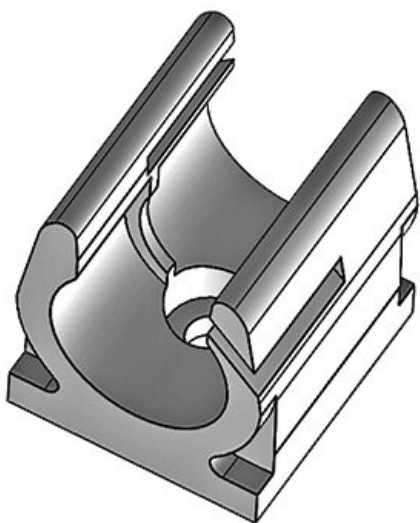

CONFIX™ SH Držáky kabelových chrániček

pro upevnění dělených kabelových chrániček

Držáky CONFIX™ SH jsou určeny pro upevnění dělených kabelových chrániček.

Držák chrániček se na místo montáže upevňuje šroubem.

RoHS
compliant

Specifikace

Materiál	Polyamid
Třída hořlavosti	UL94-V2
Teplota	-40 C° až 140 C°
Vlastnosti	bez silikonu, bez halogenu
Typ montáže	Upevnění pomocí šroubů

Výhody

Typy a velikosti výrobků

Obj.č.	31300	Počet otvorů	1
EAN	4251269300	Průměr otvorů	4,5 mm
	134	pro šrouby	
Bal.	10		
Délka	20 mm		
Šířka	18 mm		
Výška	21 mm		
Jmenovitý rozměr	NW 10		

Obj.č. **31310** Počet otvorů **1**
EAN **4251269300** Průměr otvorů **4,5 mm**
141 pro šrouby
Bal. **10**
Délka **20 mm**
Šířka **24 mm**
Výška **26 mm**
Jmenovitý **NW 14**
rozměr

Obj.č. **31315** Počet otvorů **1**
EAN **4251269322** Průměr otvorů **6,5 mm**
464 pro šrouby
Bal. **10**
Délka **20 mm**
Šířka **30 mm**
Výška **35 mm**
Jmenovitý **NW 16**
rozměr

Obj.č.	31320	Počet otvorů	1
EAN	4251269300	Průměr otvorů	5,5 mm
	158	pro šrouby	
Bal.	10		
Délka	20 mm		
Šířka	35 mm		
Výška	35 mm		
Jmenovitý rozměr	NW 20		

Obj.č.	31330	Počet otvorů	1
EAN	4251269300	Průměr otvorů	5,5 mm
	165	pro šrouby	
Bal.	10		
Délka	20 mm		
Šířka	42 mm		
Výška	44 mm		
Jmenovitý rozměr	NW 23		