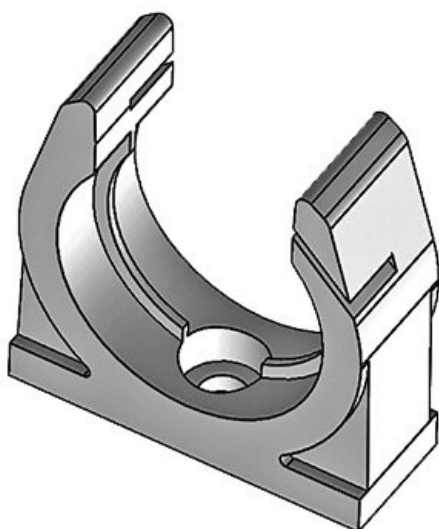

CONFIX™ SH Držáky kabelových chrániček

pro upevnění dělených kabelových chrániček

Držáky CONFIX™ SH jsou určeny pro upevnění dělených kabelových chrániček.

Držák chrániček se na místo montáže upevňuje šroubem.

Obj.č.	31320	Počet otvorů	1
EAN	4251269300	Průměr otvorů	5,5 mm
	158	pro šrouby	
Bal.	10		
Délka	20 mm		
Šířka	35 mm		
Výška	35 mm		
Jmenovitý rozměr	NW 20		

Obj.č.	31330	Počet otvorů	1
EAN	4251269300	Průměr otvorů	5,5 mm
	165	pro šrouby	
Bal.	10		
Délka	20 mm		
Šířka	42 mm		
Výška	44 mm		
Jmenovitý rozměr	NW 23		

Obj.č. **31335** Počet otvorů **1**
EAN **4251269319** Průměr otvorů **5,5 mm**
068 pro šrouby
Bal. **10**
Délka **20 mm**
Šířka **48 mm**
Výška **48,5 mm**
Jmenovitý **NW 29**
rozměr

Obj.č. **31340** Počet otvorů **1**
EAN **4251269300** Průměr otvorů **7,1 mm**
172 pro šrouby
Bal. **10**
Délka **20 mm**
Šířka **55 mm**
Výška **56,5 mm**
Jmenovitý **NW 37**
rozměr

Obj.č.	31350	Počet otvorů	1
EAN	4251269300	Průměr otvorů	7,1 mm
		pro šrouby	
Bal.	10		
Délka	20 mm		
Šířka	67 mm		
Výška	68 mm		
Jmenovitý rozměr	NW 45		

Obj.č.	31360	Počet otvorů	1
EAN	4251269300	Průměr otvorů	7,1 mm
		pro šrouby	
Bal.	10		
Délka	20 mm		
Šířka	100 mm		
Výška	101 mm		
Jmenovitý rozměr	NW 70		