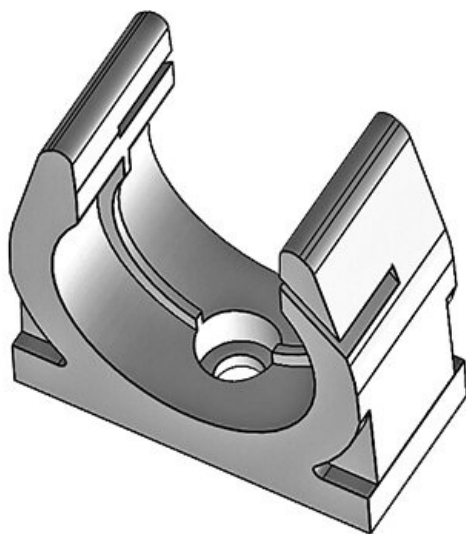

CONFIX™ SH Držáky kabelových chrániček

pro upevnění dělených kabelových chrániček

Držáky CONFIX™ SH jsou určeny pro upevnění dělených kabelových chrániček.

Držák chrániček se na místo montáže upevňuje šroubem.

RoHS
compliant

Specifikace

Materiál	Polyamid
Třída hořlavosti	UL94-V2
Teplota	-40 C° až 140 C°
Vlastnosti	bez silikonu, bez halogenu
Typ montáže	Upevnění pomocí šroubů

Výhody

Typy a velikosti výrobků

Obj.č.	31300	Počet otvorů	1
EAN	4251269300	Průměr otvorů	4,5 mm
	134	pro šrouby	
Bal.	10		
Délka	20 mm		
Šířka	18 mm		
Výška	21 mm		
Jmenovitý rozměr	NW 10		

Obj.č. **31310** Počet otvorů **1**
EAN **4251269300** Průměr otvorů **4,5 mm**
141 pro šrouby
Bal. **10**
Délka **20 mm**
Šířka **24 mm**
Výška **26 mm**
Jmenovitý **NW 14**
rozměr

Obj.č. **31315** Počet otvorů **1**
EAN **4251269322** Průměr otvorů **6,5 mm**
464 pro šrouby
Bal. **10**
Délka **20 mm**
Šířka **30 mm**
Výška **35 mm**
Jmenovitý **NW 16**
rozměr

Obj.č.	31320	Počet otvorů	1
EAN	4251269300	Průměr otvorů	5,5 mm
	158	pro šrouby	
Bal.	10		
Délka	20 mm		
Šířka	35 mm		
Výška	35 mm		
Jmenovitý rozměr	NW 20		

Obj.č.	31330	Počet otvorů	1
EAN	4251269300	Průměr otvorů	5,5 mm
	165	pro šrouby	
Bal.	10		
Délka	20 mm		
Šířka	42 mm		
Výška	44 mm		
Jmenovitý rozměr	NW 23		