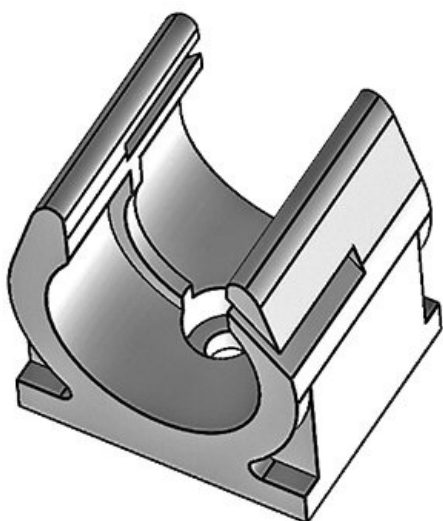

CONFIX™ SH Držáky kabelových chrániček

pro upevnění dělených kabelových chrániček

Držáky CONFIX™ SH jsou určeny pro upevnění dělených kabelových chrániček.

Držák chrániček se na místo montáže upevňuje šroubem.

RoHS
compliant

Specifikace

Materiál	Polyamid
Třída hořlavosti	UL94-V2
Teplota	-40 C° až 140 C°
Vlastnosti	bez silikonu, bez halogenu
Typ montáže	Upevnění pomocí šroubů

Výhody

Typy a velikosti výrobků

Obj.č.	31300	Počet otvorů	1
EAN	4251269300	Průměr otvorů	4,5 mm
	134	pro šrouby	
Bal.	10		
Délka	20 mm		
Šířka	18 mm		
Výška	21 mm		
Jmenovitý rozměr	NW 10		

Obj.č. **31310** Počet otvorů **1**
EAN **4251269300** Průměr otvorů **4,5 mm**
141 pro šrouby
Bal. **10**
Délka **20 mm**
Šířka **24 mm**
Výška **26 mm**
Jmenovitý **NW 14**
rozměr

Obj.č. **31315** Počet otvorů **1**
EAN **4251269322** Průměr otvorů **6,5 mm**
464 pro šrouby
Bal. **10**
Délka **20 mm**
Šířka **30 mm**
Výška **35 mm**
Jmenovitý **NW 16**
rozměr

Obj.č.	31320	Počet otvorů	1
EAN	4251269300	Průměr otvorů	5,5 mm
	158	pro šrouby	
Bal.	10		
Délka	20 mm		
Šířka	35 mm		
Výška	35 mm		
Jmenovitý rozměr	NW 20		

Obj.č.	31330	Počet otvorů	1
EAN	4251269300	Průměr otvorů	5,5 mm
	165	pro šrouby	
Bal.	10		
Délka	20 mm		
Šířka	42 mm		
Výška	44 mm		
Jmenovitý rozměr	NW 23		