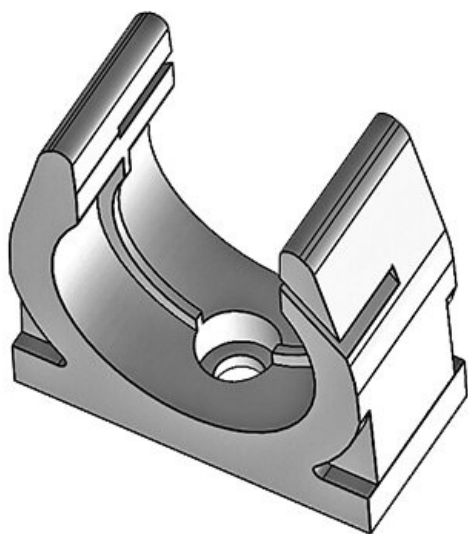

CONFIX™ SH Držáky kabelových chrániček

pro upevnění dělených kabelových chrániček

Držáky CONFIX™ SH jsou určeny pro upevnění dělených kabelových chrániček.

Držák chrániček se na místo montáže upevňuje šroubem.

RoHS
compliant

Specifikace

Materiál	Polyamid
Třída hořlavosti	UL94-V2
Teplota	-40 C° až 140 C°
Vlastnosti	bez silikonu, bez halogenu
Typ montáže	Upevnění pomocí šroubů

Výhody

Typy a velikosti výrobků

Obj.č.	31300	Počet otvorů	1
EAN	4251269300	Průměr otvorů	4,5 mm
	134	pro šrouby	
Bal.	10		
Délka	20 mm		
Šířka	18 mm		
Výška	21 mm		
Jmenovitý rozměr	NW 10		

Obj.č. **31310** Počet otvorů **1**
EAN **4251269300** Průměr otvorů **4,5 mm**
141 pro šrouby
Bal. **10**
Délka **20 mm**
Šířka **24 mm**
Výška **26 mm**
Jmenovitý **NW 14**
rozměr

Obj.č. **31315** Počet otvorů **1**
EAN **4251269322** Průměr otvorů **6,5 mm**
464 pro šrouby
Bal. **10**
Délka **20 mm**
Šířka **30 mm**
Výška **35 mm**
Jmenovitý **NW 16**
rozměr

Obj.č.	31320	Počet otvorů	1
EAN	4251269300	Průměr otvorů	5,5 mm
	158	pro šrouby	
Bal.	10		
Délka	20 mm		
Šířka	35 mm		
Výška	35 mm		
Jmenovitý rozměr	NW 20		

Obj.č.	31330	Počet otvorů	1
EAN	4251269300	Průměr otvorů	5,5 mm
	165	pro šrouby	
Bal.	10		
Délka	20 mm		
Šířka	42 mm		
Výška	44 mm		
Jmenovitý rozměr	NW 23		